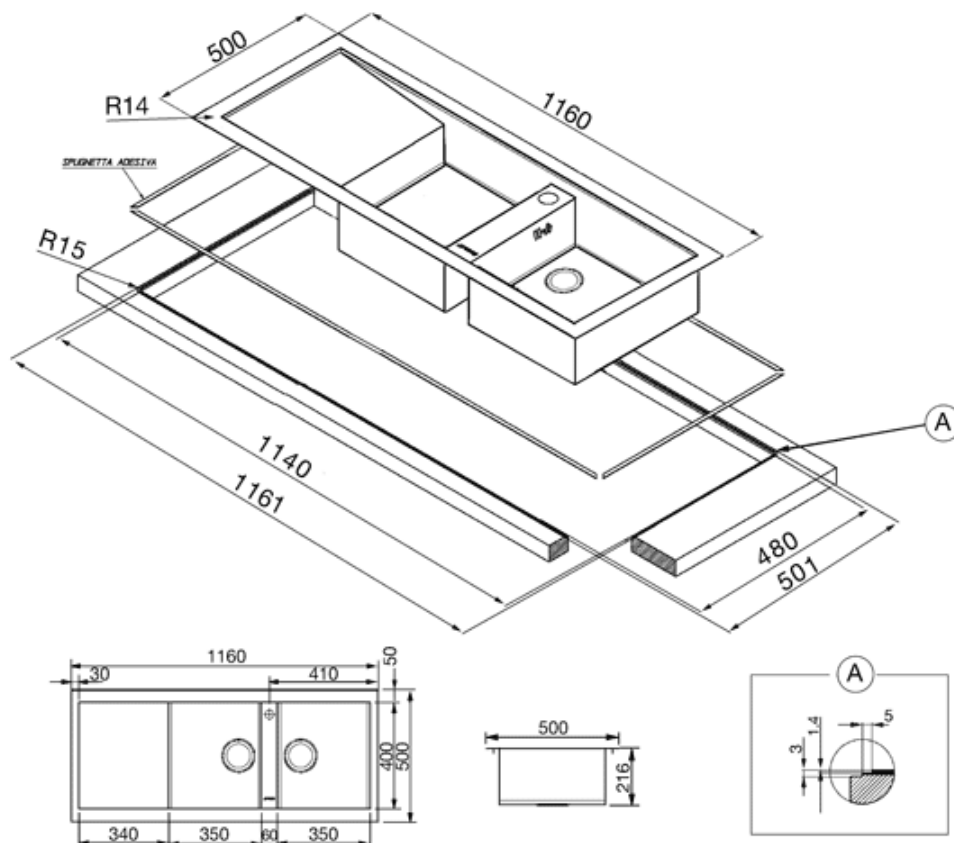

LQ116DFSK

116 CM DUBBEL VASK I ROSTFRITT STÅL
MED AVRINNINGSBÄNK
FÖR PLANMONTERING

Vaskens djup: 2 x 210 mm
Mått för vask: 350 x 400 mm
Avrinning: 2 x 3,5 "

STANDARDTILLBEHÖR:
bräddavlopp, korgventil, packningar,
fästklämmor, vattenlås för diskmaskin

Finns med avrinningsbänk på höger eller vänster sida

VERSIONER

- LQ116DSK - Med extra låg profil

LQ116DFSK

116 CM DUBBEL VASK I ROSTFRI TT STÅL
MED AVRINNINGSBÄNK
FÖR PLANMONTERING

SMEG SVERIGE AB
Dockplatsen 1
SE 211 19
MALMÖ
Tel: +46 (0) 40 669 54 90